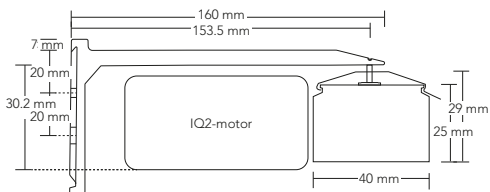

Max. breedte	700 cm
Max. hoogte	300 cm
Max. opp.	9 m ²
Max. hoek (graden)	≤ 55°
Glazenwasfunctie	-

ALUMINIUM

Transport met koord, tuimelen met ketting

Max. breedte	700 cm
Max. hoogte	300 cm
Max. opp.	12 m ²
Max. hoek (graden)	≤ 55°
Glazenwasfunctie	-

PVC

Transport met koord, tuimelen met ketting

Max. breedte	700 cm
Max. hoogte	300 cm
Max. opp.	9 m ²
Max. hoek (graden)	≤ 55°
Glazenwasfunctie	-

AFMETINGEN

Plafondclip montage

Wandsteun met blind montage

Wandsteun met schroef montage

Elektra - Plafondclip montage

Elektra - Wandsteun met schroef montage

MEETINSTRUCTIE

METEN

"In de dag"

Zowel de breedte als de hoogte dient op minstens 3 plaatsen gemeten te worden. Bij IDD is de kleinst gemeten maat bepalend.

Bestelmaten IDD

de kleinst gemeten breedtemaat -5 mm /
hoogtemaat -10 mm

"Op de dag"

Meet de breedte inclusief de benodigde overlap in
breedte en hoogte. Bij ODD is de grootst gemeten
maat bepalend.

MOTOREN SOMFY