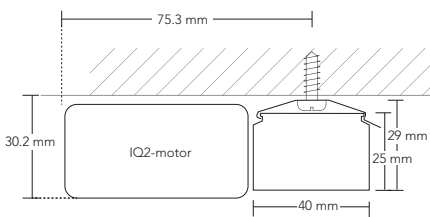

Max. breedte	700 cm
Max. hoogte	300 cm
Max. opp.	9 m ²
Max. hoek (graden)	≤ 55°
Glazenwasfunctie	-

ALUMINIUM

Transport met koord, tuimelen met ketting

Max. breedte	700 cm
Max. hoogte	300 cm
Max. opp.	12 m ²
Max. hoek (graden)	≤ 55°
Glazenwasfunctie	-

PVC

Transport met koord, tuimelen met ketting

Max. breedte	700 cm
Max. hoogte	300 cm
Max. opp.	9 m ²
Max. hoek (graden)	≤ 55°
Glazenwasfunctie	-

AFMETINGEN

Plafondclip montage

Wandsteun met blind montage

Wandsteun met schroef montage

Elektra - Plafondclip montage

Elektra - Wandsteun met schroef montage

MEETINSTRUCTIE

METEN

"In de dag"

Zowel de breedte als de hoogte dient op minstens 3 plaatsen gemeten te worden. Bij IDD is de kleinst gemeten maat bepalend.

Bestelmaten IDD

de kleinst gemeten breedtemaat -5 mm /
hoogtemaat -10 mm

"Op de dag"

Meet de breedte inclusief de benodigde overlap in
breedte en hoogte. Bij ODD is de grootst gemeten
maat bepalend.

MOTOREN SOMFY