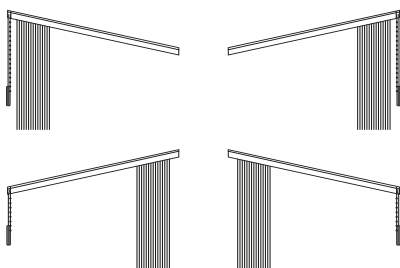

ALUMINIUM

Transport met koord, tuimelen met ketting

Max. breedte	700 cm
Max. hoogte	350 cm
Glazenwasfunctie	✓

Monocommando middels trek- / draaistang

Max. breedte	400 cm
Max. hoogte	300 cm
Max. opp.	12 m ²
Glazenwasfunctie	✓

Elektra

Max. breedte	700 cm
Max. hoogte	350 cm
Glazenwasfunctie	Nee

PVC

Transport met koord, tuimelen met ketting

Max. breedte	700 cm
Max. hoogte	350 cm
Glazenwasfunctie	✓

Monocommando middels trek- / draaistang

Max. breedte	400 cm
Max. hoogte	300 cm
Max. opp.	4 m ²
Glazenwasfunctie	✓

Elektra

Max. breedte	700 cm
Max. hoogte	350 cm
Glazenwasfunctie	Nee

SCHUINE RAIL

Pakket schuift altijd naar de hoogste zijde, bedieningszijde links of rechts

STOF | SCREEN

Transport met koord, tuimelen met ketting

Max. breedte	700 cm
Max. hoogte	300 cm
Max. opp.	12 m ²
Max. hoek (graden)	≤ 55°
Glazenwasfunctie	-

ISO REFLEX

Transport met koord, tuimelen met ketting