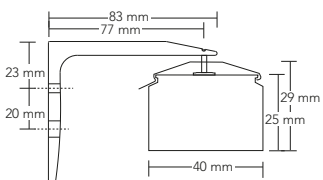

Max. breedte	700 cm
Max. hoogte	300 cm
Max. opp.	9 m ²
Max. hoek (graden)	≤ 55°
Glazenwasfunctie	-

ALUMINIUM

Transport met koord, tuimelen met ketting

Max. breedte	700 cm
Max. hoogte	300 cm
Max. opp.	12 m ²
Max. hoek (graden)	≤ 55°
Glazenwasfunctie	-

PVC

Transport met koord, tuimelen met ketting

Max. breedte	700 cm
Max. hoogte	300 cm
Max. opp.	9 m ²
Max. hoek (graden)	≤ 55°
Glazenwasfunctie	-

AFMETINGEN

Plafondclip montage

Wandsteun met blind montage

Wandsteun met schroef montage

Elektra - Plafondclip montage

Elektra - Wandsteun met schroef montage

MEETINSTRUCTIE

METEN

"In de dag"

Zowel de breedte als de hoogte dient op minstens 3 plaatsen gemeten te worden. Bij IDD is de kleinst gemeten maat bepalend.

Bestelmaten IDD

de kleinst gemeten breedtemaat -5 mm /
hoogtemaat -10 mm

"Op de dag"

Meet de breedte inclusief de benodigde overlap in
breedte en hoogte. Bij ODD is de grootst gemeten
maat bepalend.

MOTOREN SOMFY