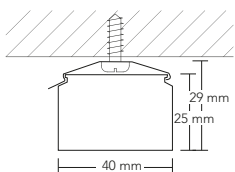

Max. breedte	700 cm
Max. hoogte	300 cm
Max. opp.	9 m ²
Max. hoek (graden)	≤ 55°
Glazenwasfunctie	-

ALUMINIUM

Transport met koord, tuimelen met ketting

Max. breedte	700 cm
Max. hoogte	300 cm
Max. opp.	12 m ²
Max. hoek (graden)	≤ 55°
Glazenwasfunctie	-

PVC

Transport met koord, tuimelen met ketting

Max. breedte	700 cm
Max. hoogte	300 cm
Max. opp.	9 m ²
Max. hoek (graden)	≤ 55°
Glazenwasfunctie	-

AFMETINGEN

Plafondclip montage

Wandsteun met blind montage

Wandsteun met schroef montage

Elektra - Plafondclip montage

Elektra - Wandsteun met schroef montage

MEETINSTRUCTIE

METEN

"In de dag"

Zowel de breedte als de hoogte dient op minstens 3 plaatsen gemeten te worden. Bij IDD is de kleinst gemeten maat bepalend.