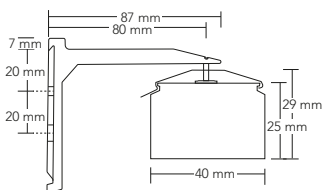

Max. breedte	700 cm
Max. hoogte	300 cm
Max. opp.	9 m ²
Max. hoek (graden)	≤ 55°
Glazenwasfunctie	-

ALUMINIUM

Transport met koord, tuimelen met ketting

Max. breedte	700 cm
Max. hoogte	300 cm
Max. opp.	12 m ²
Max. hoek (graden)	≤ 55°
Glazenwasfunctie	-

PVC

Transport met koord, tuimelen met ketting

Max. breedte	700 cm
Max. hoogte	300 cm
Max. opp.	9 m ²
Max. hoek (graden)	≤ 55°
Glazenwasfunctie	-

AFMETINGEN

Plafondclip montage

Wandsteun met blind montage

Wandsteun met schroef montage

Elektra - Plafondclip montage

Elektra - Wandsteun met schroef montage

MEETINSTRUCTIE

METEN

"In de dag"

Zowel de breedte als de hoogte dient op minstens 3 plaatsen gemeten te worden. Bij IDD is de kleinst gemeten maat bepalend.

Bestelmaten IDD

de kleinst gemeten breedtemaat -5 mm /
hoogtemaat -10 mm

"Op de dag"

Meet de breedte inclusief de benodigde overlap in
breedte en hoogte. Bij ODD is de grootst gemeten
maat bepalend.

MOTOREN SOMFY