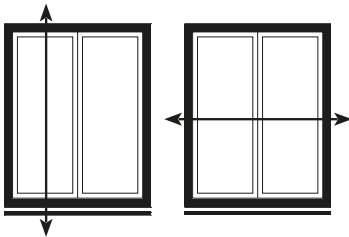

"Op de dag"

Meet de breedte inclusief de benodigde overlap in
breedte en hoogte. Bij ODD is de grootst gemeten
maat bepalend.