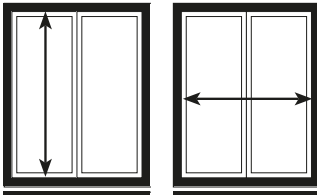

Max. breedte	700 cm
Max. hoogte	300 cm
Max. opp.	9 m ²
Max. hoek (graden)	≤ 55°
Glazenwasfunctie	-

ALUMINIUM

Transport met koord, tuimelen met ketting

Max. breedte	700 cm
Max. hoogte	300 cm
Max. opp.	12 m ²
Max. hoek (graden)	≤ 55°
Glazenwasfunctie	-

PVC

Transport met koord, tuimelen met ketting

Max. breedte	700 cm
Max. hoogte	300 cm
Max. opp.	9 m ²
Max. hoek (graden)	≤ 55°
Glazenwasfunctie	-

AFMETINGEN

Plafondclip montage

Wandsteun met blind montage

Wandsteun met schroef montage

Elektra - Plafondclip montage

Elektra - Wandsteun met schroef montage

MEETINSTRUCTIE

METEN

"In de dag"

Zowel de breedte als de hoogte dient op minstens 3 plaatsen gemeten te worden. Bij IDD is de kleinst gemeten maat bepalend.