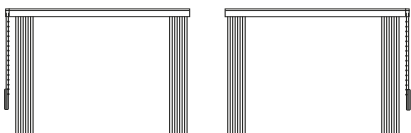

alu geanodiseerd

PVC zwart | grijs | wit

LAMELGEWICHT

ingeseald of zwart | grijs | wit

ONDERKETTING I.C.M. LAMELGEWICHT

metaal

PVC zwart | grijs | wit

TECHNISCHE INFORMATIE

RECHTE RAIL

Pakket links of rechts,
bedieningszijde links of rechts

Middensluiting, bediening links of rechts
Monocommando niet mogelijk

STOF | SCREEN

Transport met koord, tuimelen met ketting

Max. breedte	700 cm
Max. hoogte	350 cm
Glazenwasfunctie	✓

Monocommando middels trek- / draaistang

Max. breedte	400 cm
Max. hoogte	300 cm
Max. opp.	12 m ²
Glazenwasfunctie	✓

Elektra

Max. breedte	700 cm
Max. hoogte	350 cm
Glazenwasfunctie	Nee

ISO REFLEX

Transport met koord, tuimelen met ketting